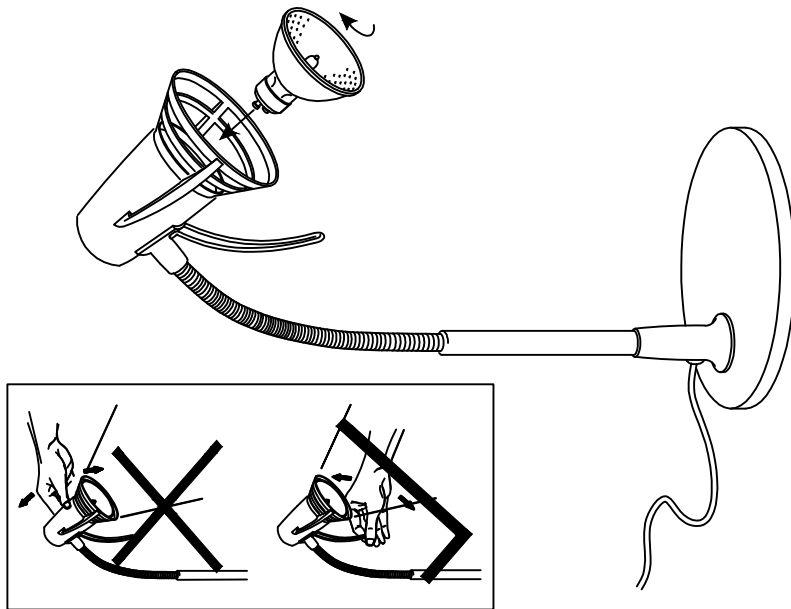

BL182461-1

 EGLO产品装配说明书		名称		里奥GU10单头台灯	
制图	欧阳建军	货号	82461	编码	BI182461
审核		通用	82462	82463	25987 28001
批准			28016	1811375	95828
版次	V: -1	日期			